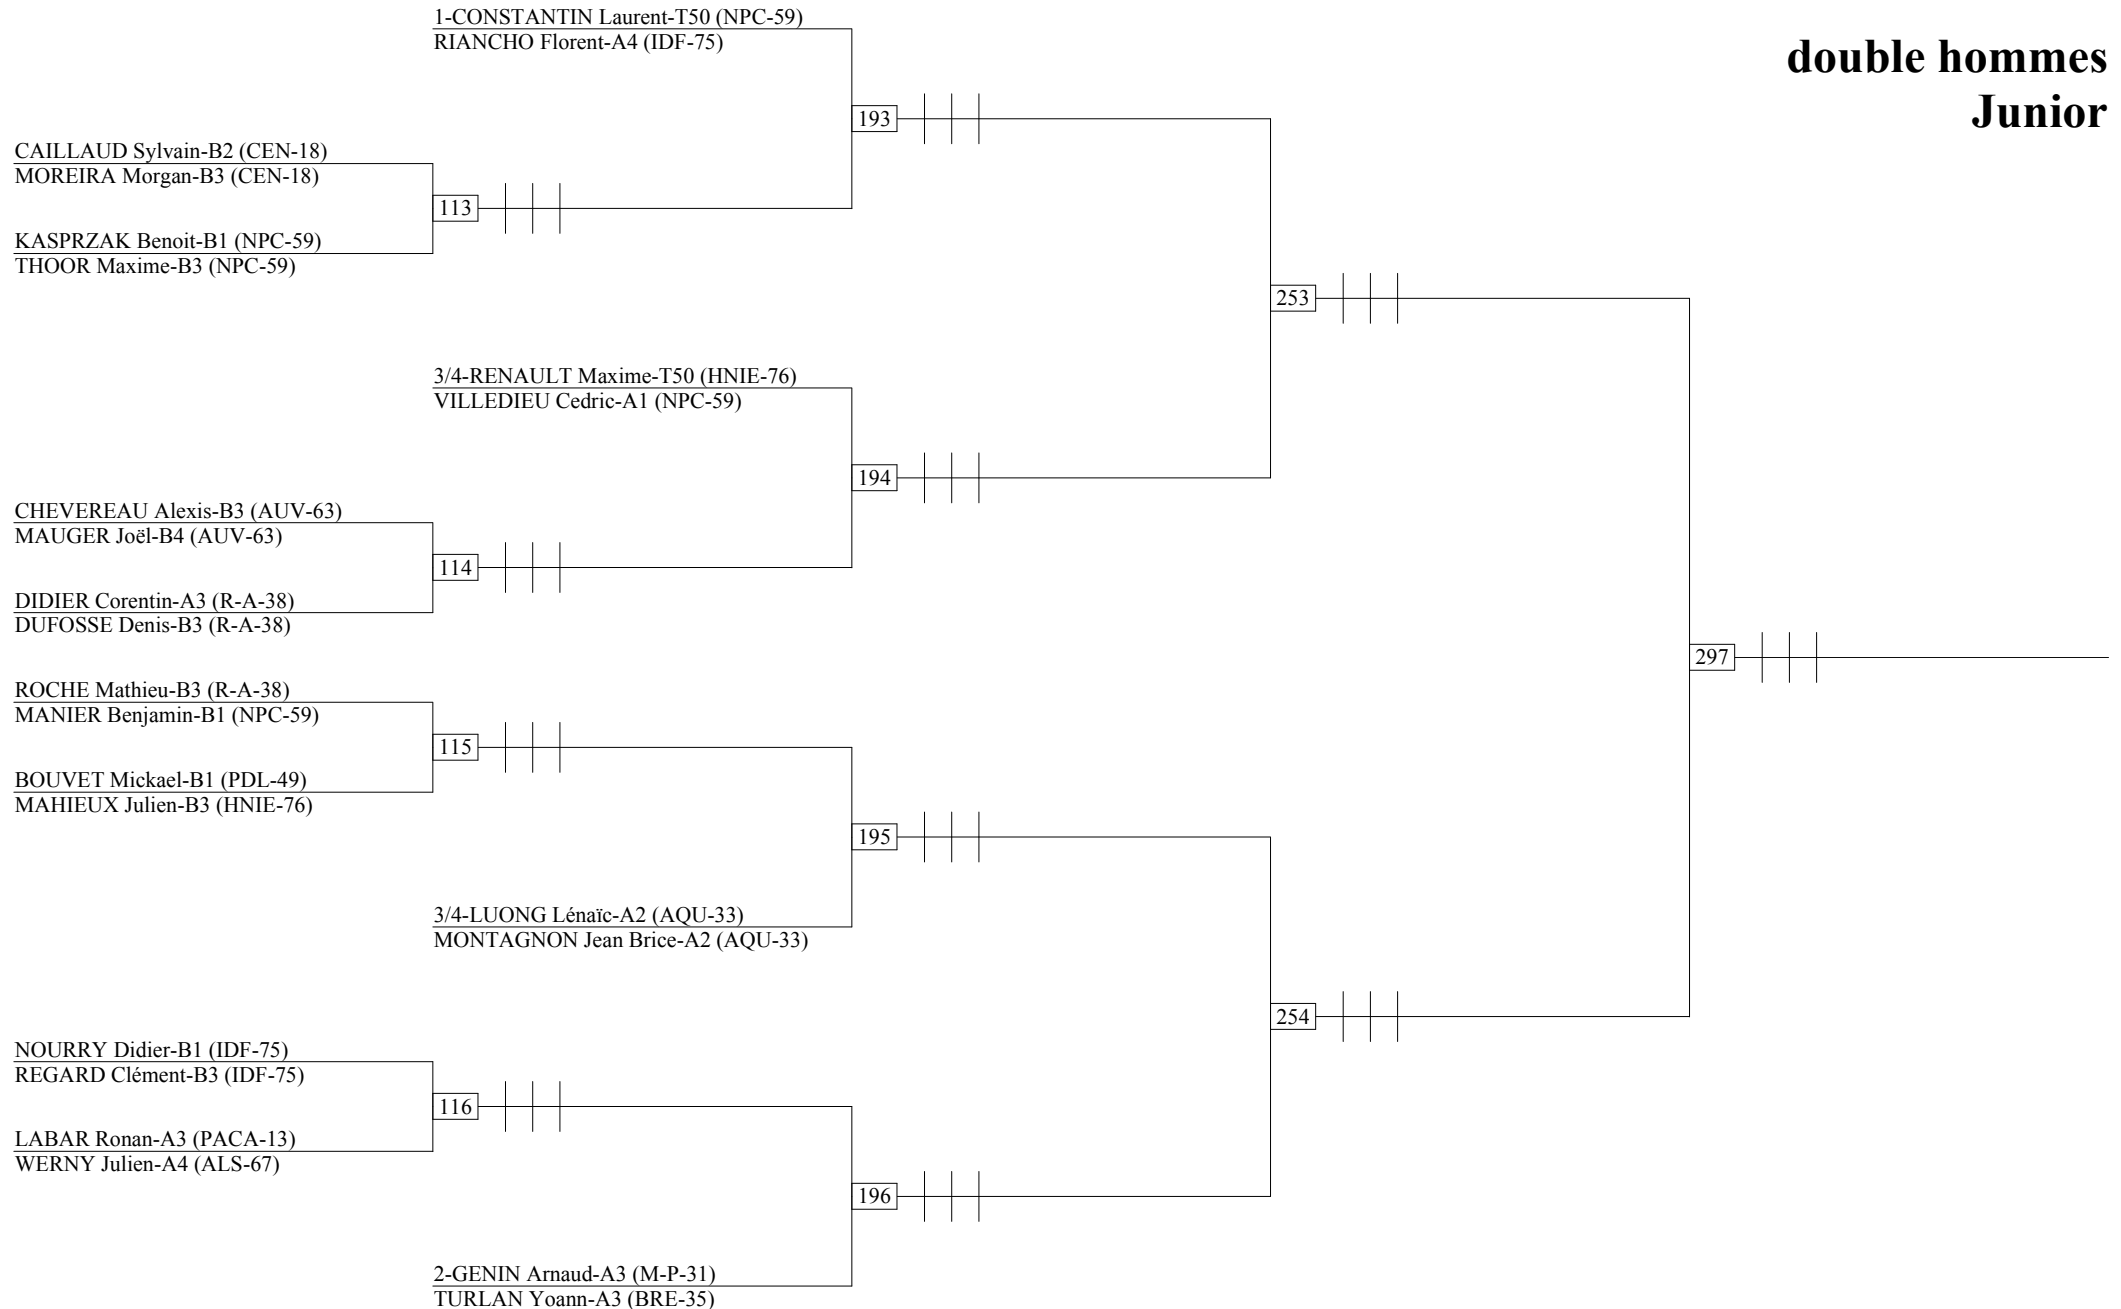

NATIONAL JEUNES 2007 Mont de Marsan

simple hommes
Junior

NATIONAL JEUNES 2007 Mont de Marsan

simple dames
Junior

NATIONAL JEUNES 2007 Mont de Marsan

double hommes Junior

NATIONAL JEUNES 2007 Mont de Marsan

double dames Junior

NATIONAL JEUNES 2007 Mont de Marsan

double mixte
Junior

1-CONSTANTIN Laurent-T20 (NPC-59)
LEFEL Emilie-T20 (NPC-59)

145

LUONG Lénaïc-B1 (AQU-33)
BENREDJEM Laurie-A3 (R-A-38)

97

MBONGO Dimitri-B4 (AQU-33)
COUDRAIS Charlotte-A1 (BRE-35)