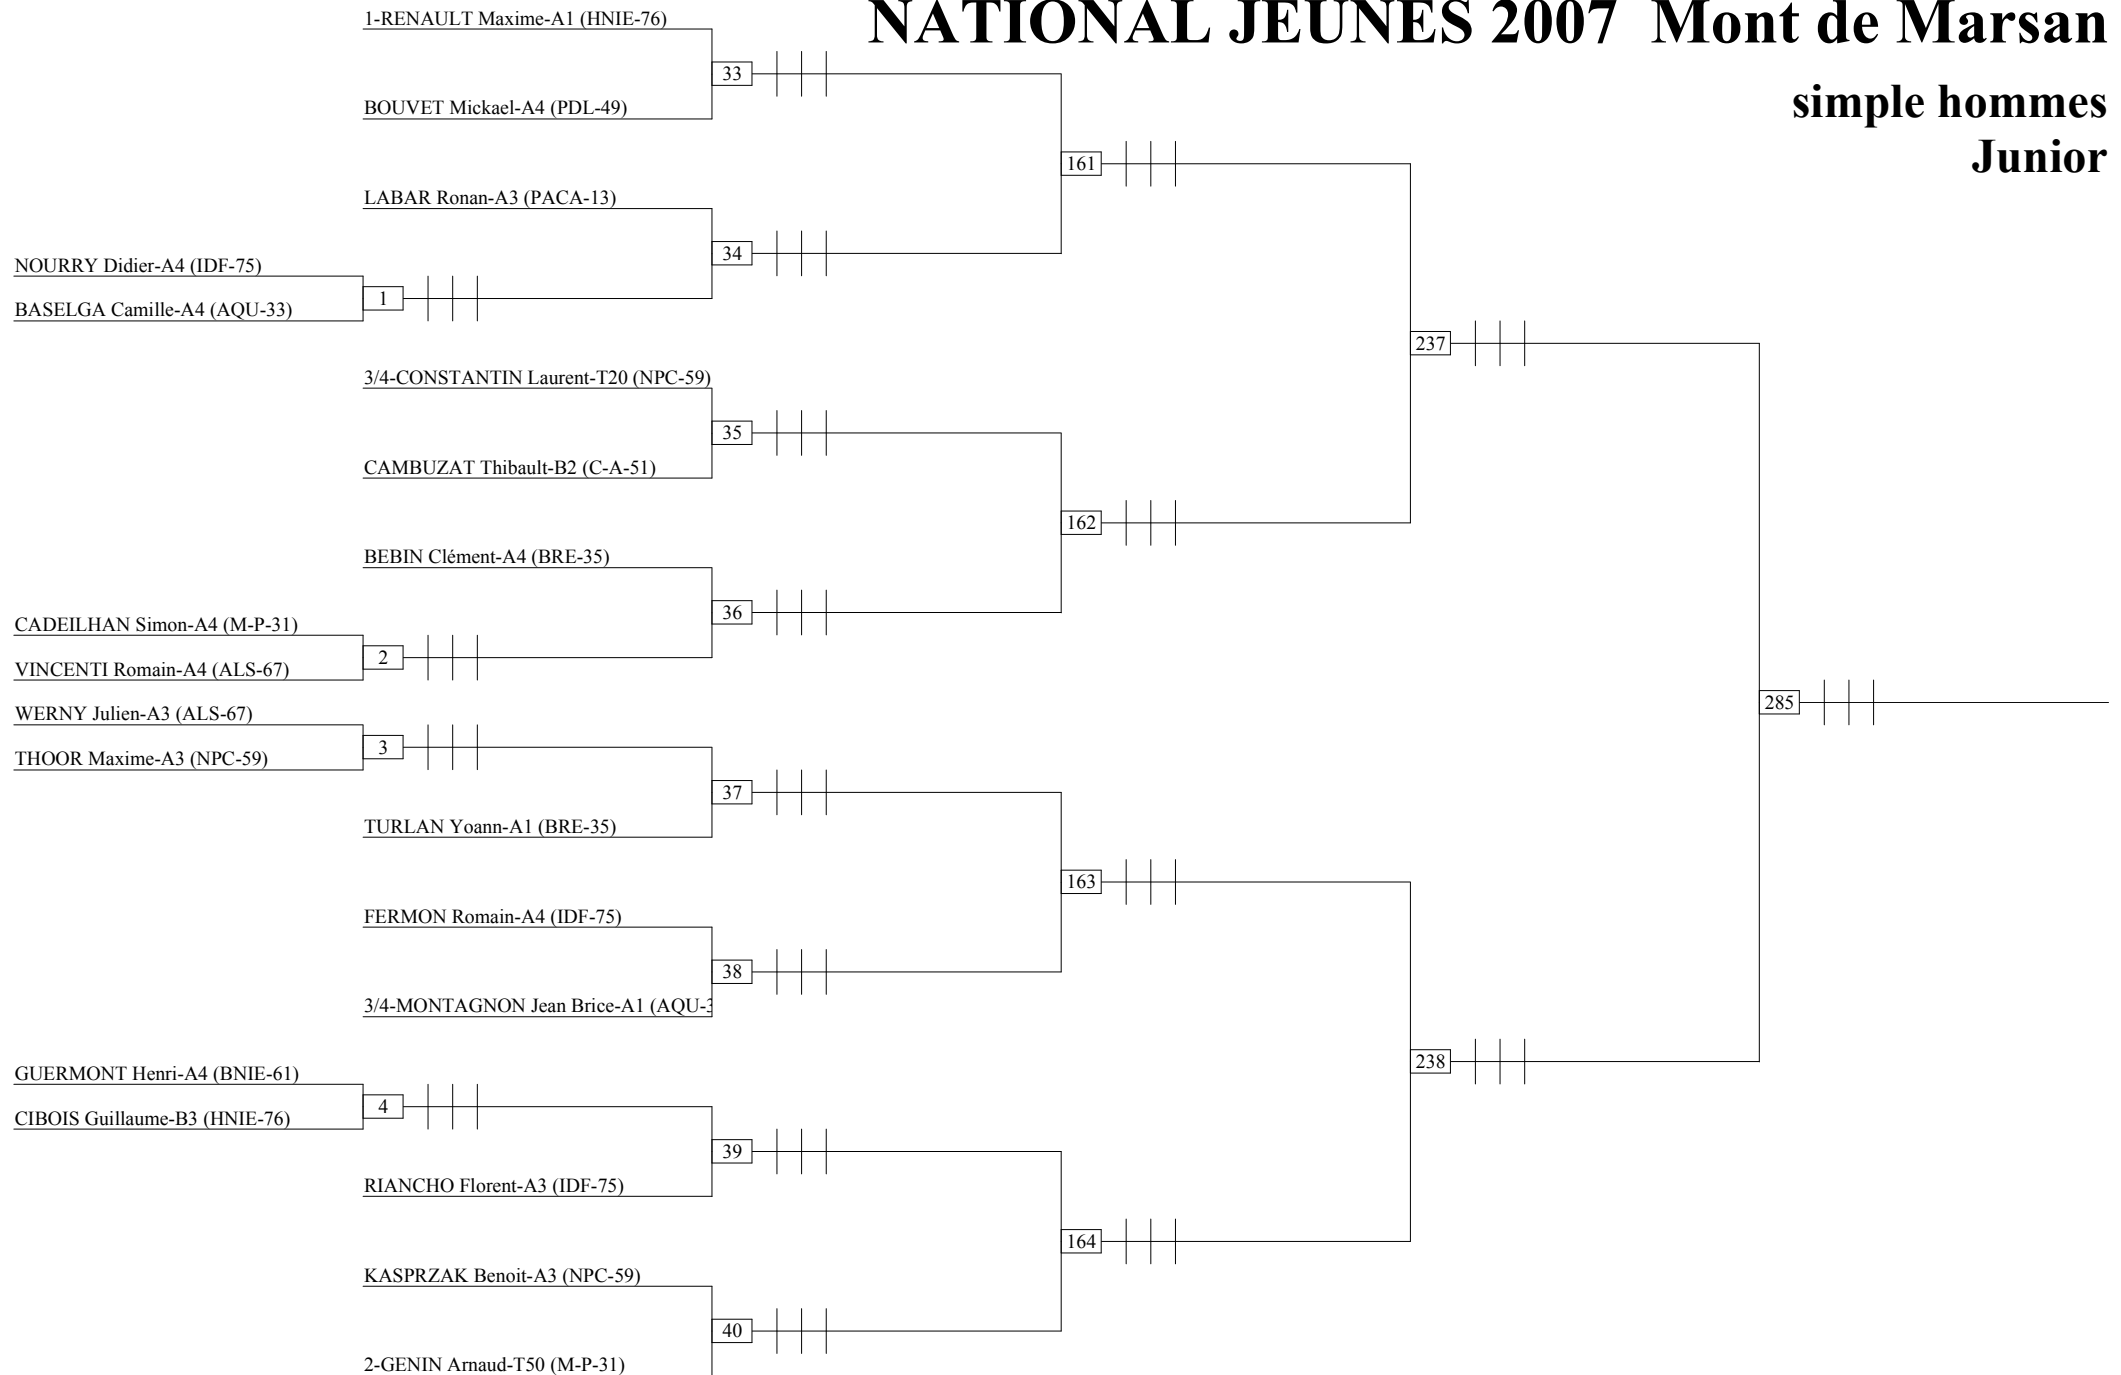

NATIONAL JEUNES 2007 Mont de Marsan

simple hommes
Junior

NATIONAL JEUNES 2007 Mont de Marsan

simple dames
Junior

NATIONAL JEUNES 2007 Mont de Marsan

double hommes Junior

NATIONAL JEUNES 2007 Mont de Marsan

double dames Junior