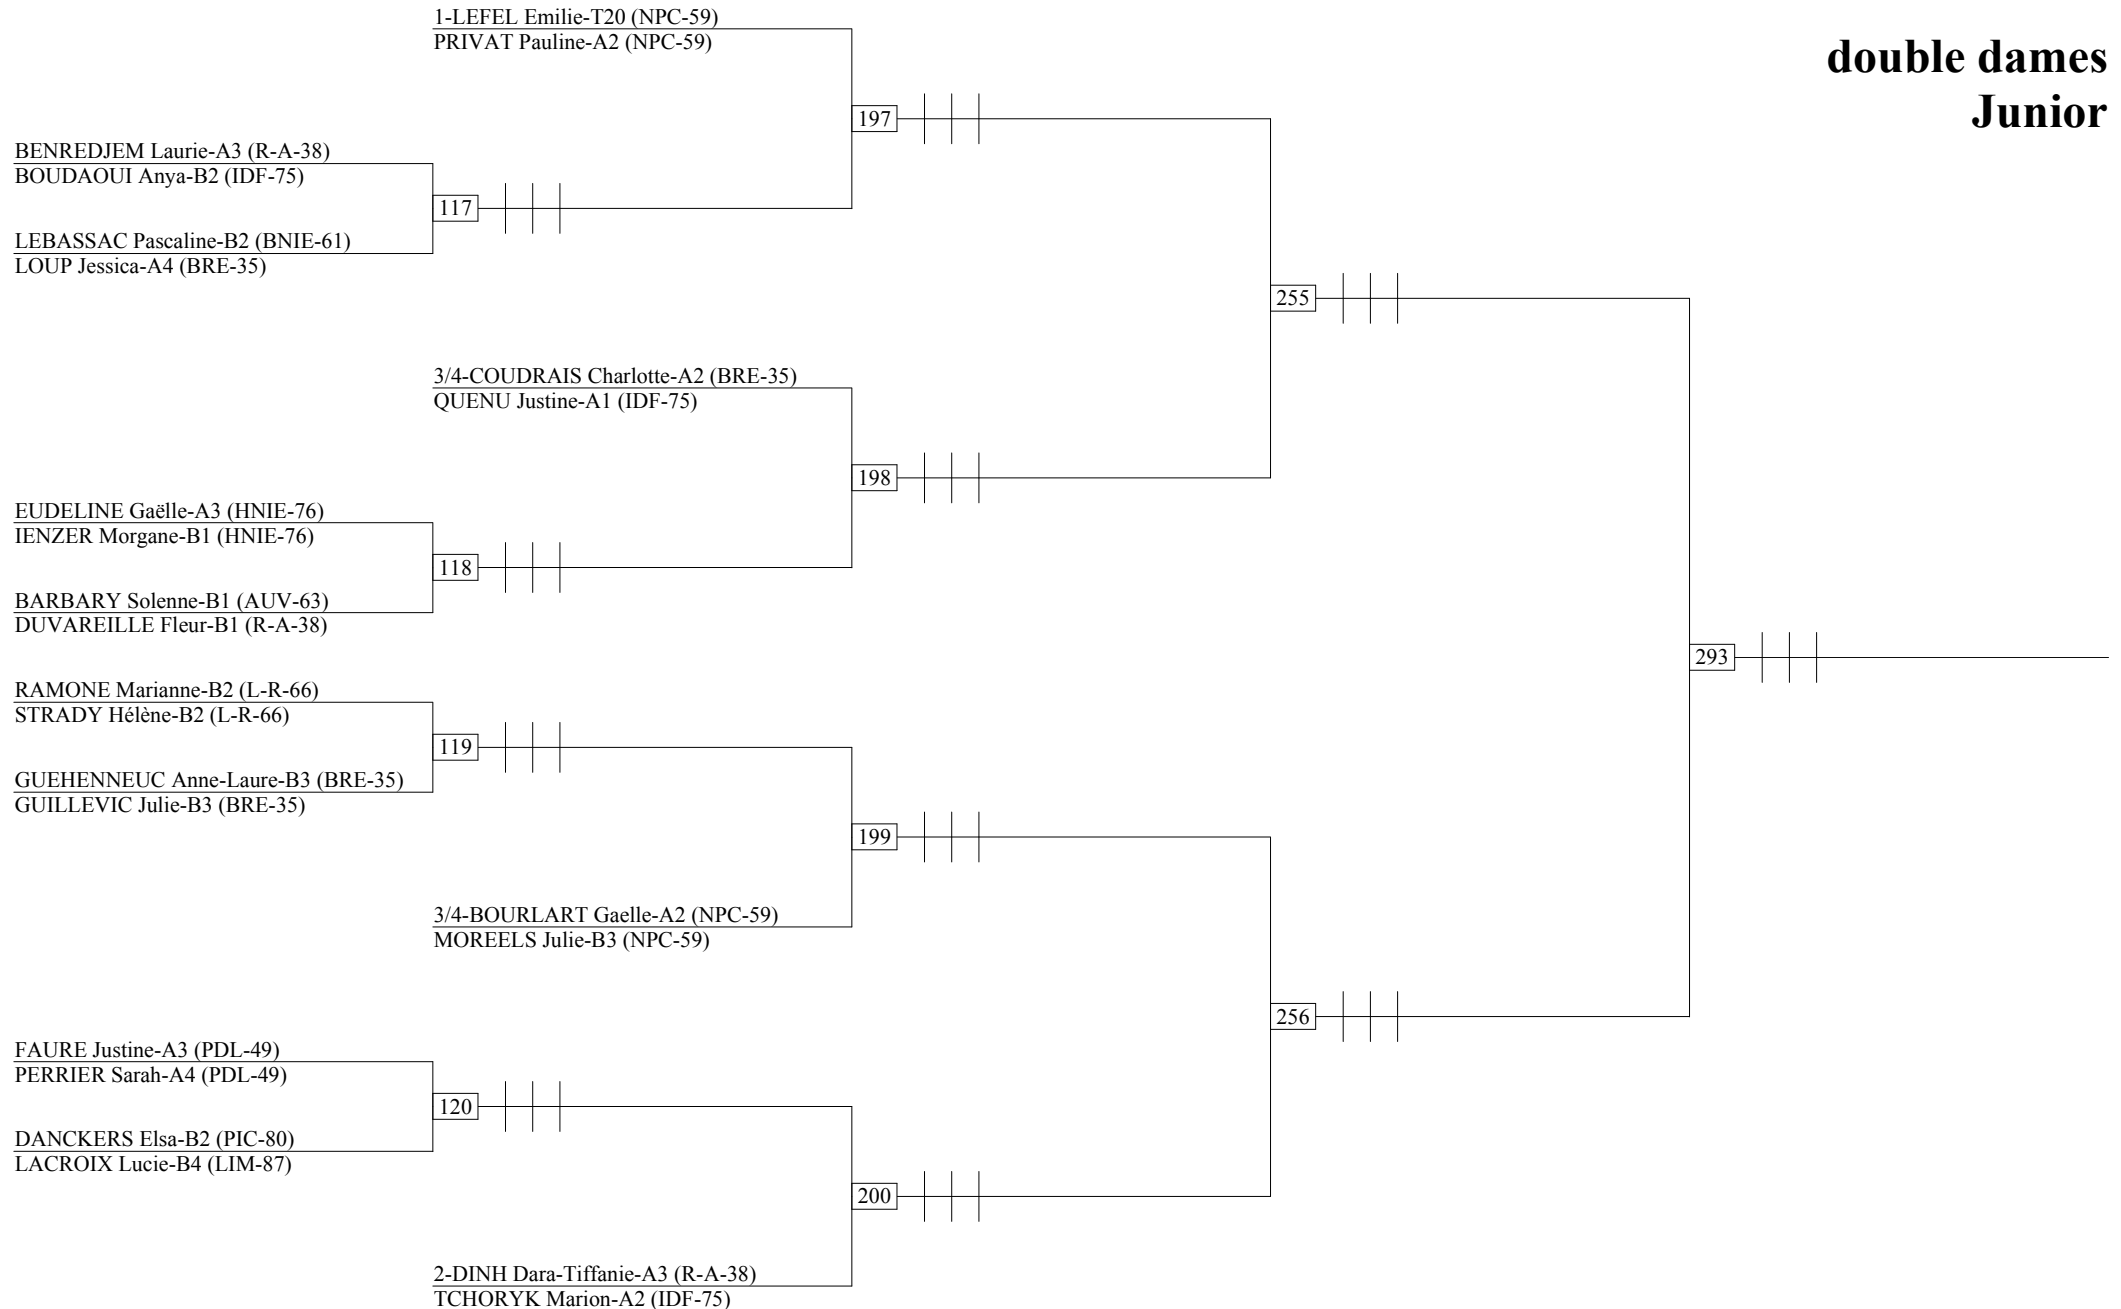

NATIONAL JEUNES 2007 Mont de Marsan

simple hommes
Junior

NATIONAL JEUNES 2007 Mont de Marsan

simple dames
Junior

NATIONAL JEUNES 2007 Mont de Marsan

double hommes Junior

NATIONAL JEUNES 2007 Mont de Marsan

double dames Junior

NATIONAL JEUNES 2007 Mont de Marsan

double mixte
Junior

1-CONSTANTIN Laurent-T20 (NPC-59)
LEFEL Emilie-T20 (NPC-59)

145

LUONG Lénaïc-B1 (AQU-33)
BENREDJEM Laurie-A3 (R-A-38)

97

MBONGO Dimitri-B4 (AQU-33)
COUDRAIS Charlotte-A1 (BRE-35)