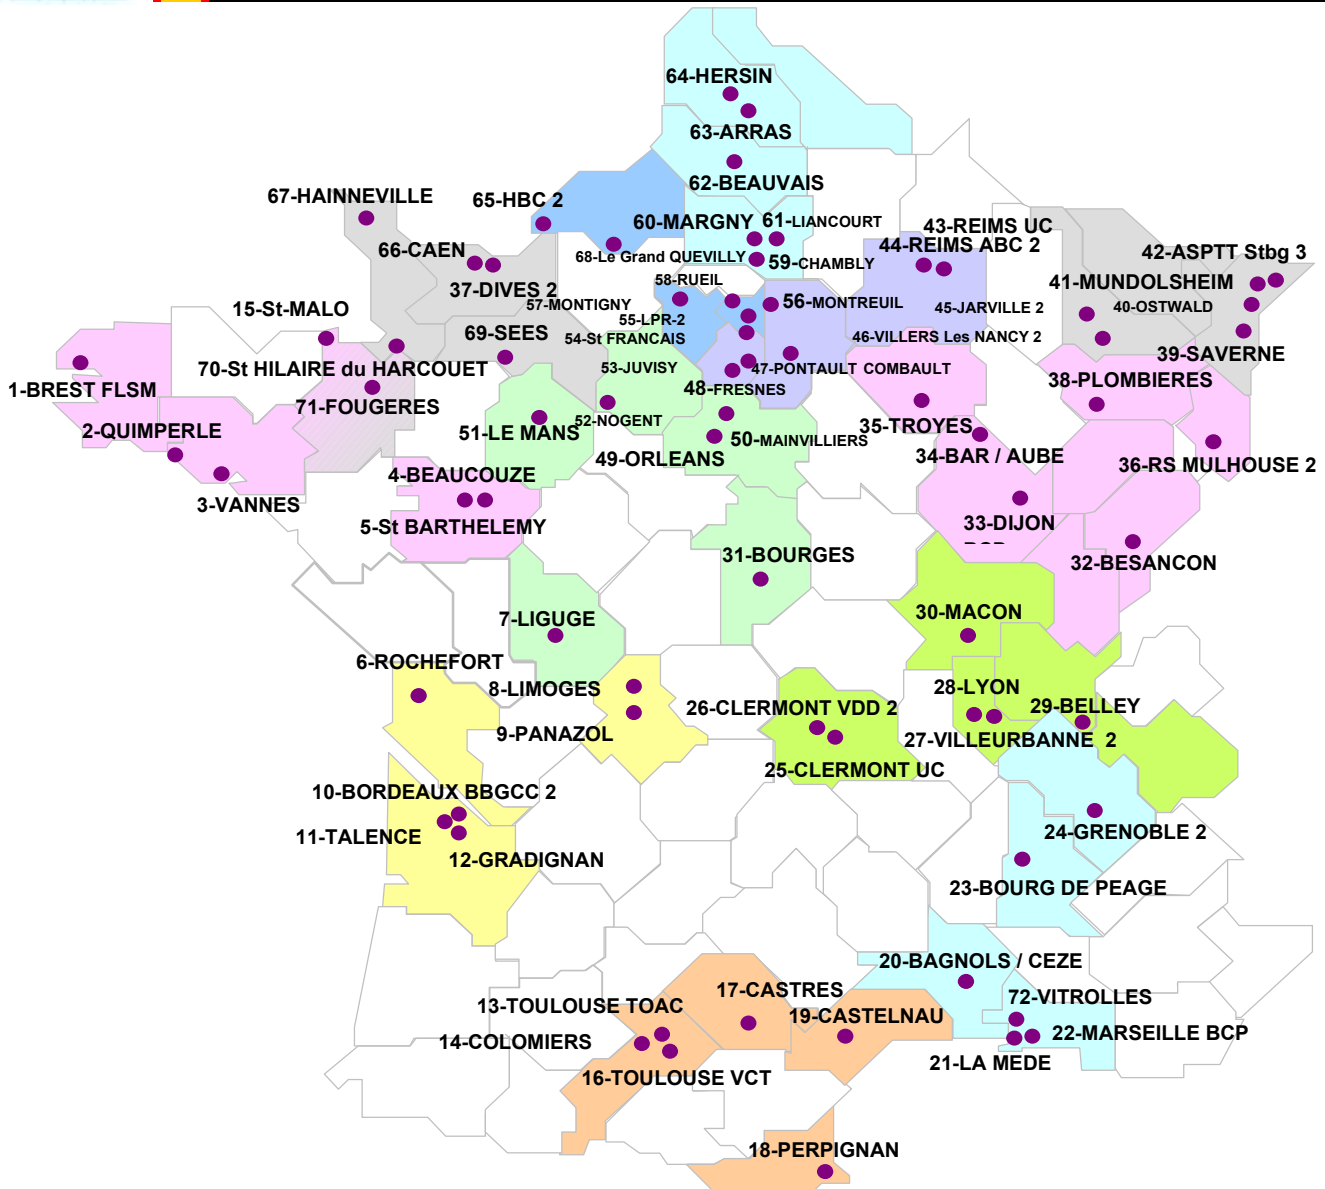

COMMISSION NATIONALE INTERCLUBS

 Composition des Poules Nationale 3
 Saison 2008 / 2009

5 grammes de plumes, des tonnes d'émotion

NATIONALE 3

POULE 1	POULE 4	POULE 7	POULE 10
Limoges	Saint Hilaire	Fresnes	Villeurbanne-2
Panazol	Fougères	Montreuil/Bois	Macon
Talence	Hainneville	Reims UC	Lyon
Rochefort	Caen	Reims ABC-2	Belley
Bordeaux Gironde-2	Dives-2	Pontault-Combault	Clermont-Ferrand VDD-2
Gradignan	Sées	Juvisy	Clermont-Ferrand UC
POULE 2	POULE 5	POULE 8	POULE 11
Nogent Le Rotrou	Le Havre HBC-2	Saverne	Bagnols / Cèze
Orléans	Le Grand-Quevilly	ASPTT Strasbourg-3	Grenoble-2
Le Mans	Paris Stade Français	Villers les Nancy-2	La Mede
Mainvilliers	Montigny-le-Bretonneux	Jarville-2	Marseille
Bourges	Rueil-Malmaison	Ostwald	Bourg de Péage
Ligugé	Paris-LPR-2	Mundolsheim	Vitrolles
POULE 3	POULE 6	POULE 9	POULE 12
Brest FLSM	Beauvais	Plombières les Bains	Castres
Quimperlé	Arras	Bar sur Aube	Toulouse VCT
Vannes	Margny les Compiègne	Troyes	Toulouse TOAC
St Malo	Hersin-Coupinoy	Dijon	Colomiers
St Barthélémy d'Anjou	Liancourt	Mulhouse-RSM-2	Perpignan
Beaucouzé	Chambly	Besançon	Castelnau le Lez